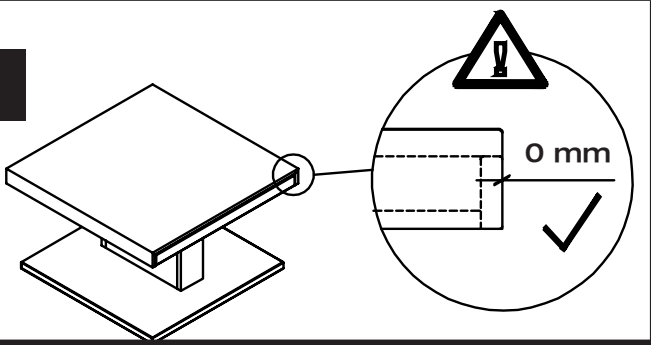

NB! Bij de in hoogte verstelbare salontafel (CT) mogen de cilinders niet ingedrukt zijn.

1

2

3

(4)

Stufenlos höhenverstellbarer Couchtisch

Typen Nr. 0125, 0124, 0225, 0224

Coffee table adjustable to any height
Type No. 0125, 0124, 0225, 0224