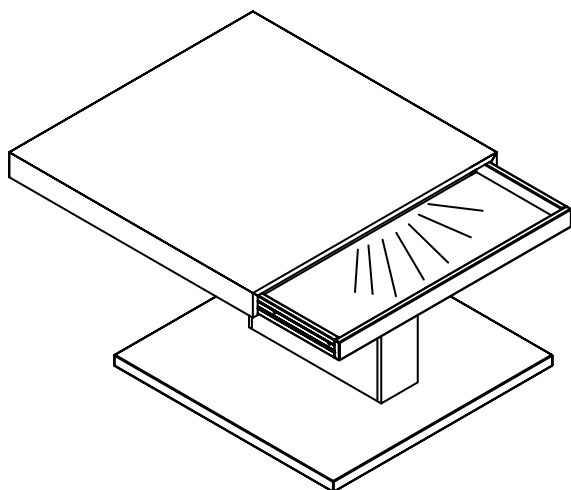

LED SCHUBLADENINNENBELEUCHTUNG BATTERIEWECHSEL

LED INSIDE DRAWER LAMP - EXCHANGING BATTERY
ECLAIRAGE LED DE L'INTERIEUR DU TIROIR - ECHANGE DES PILES
LED-BINNENVERLICHTING VOOR LADEN - BATTERIJ VERVANGEN

MONTAGE · ASSEMBLY · MONTAGE · MONTAGE

Die Beleuchtung schaltet sich nach ca. 35 Sekunden automatisch aus.

The lamps switch off automatically after about 35 seconds.
L'éclairage s'éteint automatiquement après 35 secondes.
De verlichting gaat na 35 sec. automatisch uit.

1