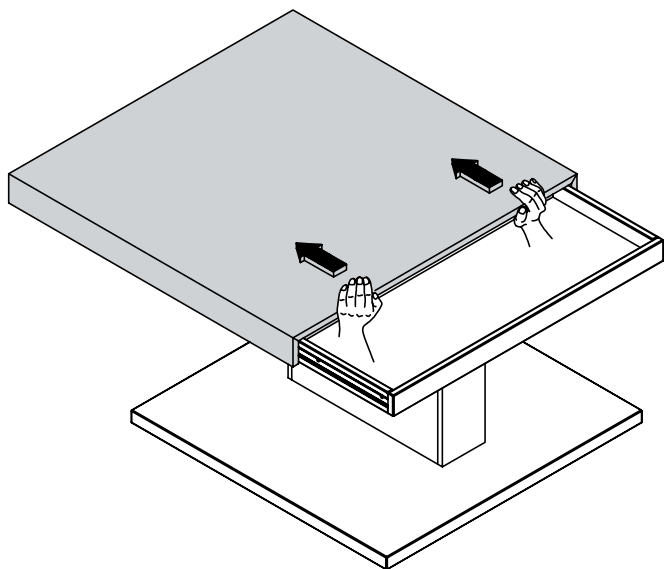

LED SCHUBLADENINNENBELEUCHTUNG BATTERIEWECHSEL

LED INSIDE DRAWER LAMP - EXCHANGING BATTERY
ECLAIRAGE LED DE L'INTERIEUR DU TIROIR - ECHANGE DES PILES
LED-BINNENVERLICHTING VOOR LADEN - BATTERIJ VERVANGEN

MONTAGE · ASSEMBLY · MONTAGE · MONTAGE

Die Beleuchtung schaltet sich nach ca. 35 Sekunden automatisch aus.

The lamps switch off automatically after about 35 seconds.
L'éclairage s'éteint automatiquement après 35 secondes.
De verlichting gaat na 35 sec. automatisch uit.

1

2

**Batterie: AAA 1,5V
Immer alle Batterien auswechseln!**

Battery: AAA, 1.5 V
Always exchange all batteries!
Pile: AAA 1,5 V
Changer toujours toutes les piles
Batterij: AAA 1,5 V
Altijd alle batterijen vervangen

SERVICE