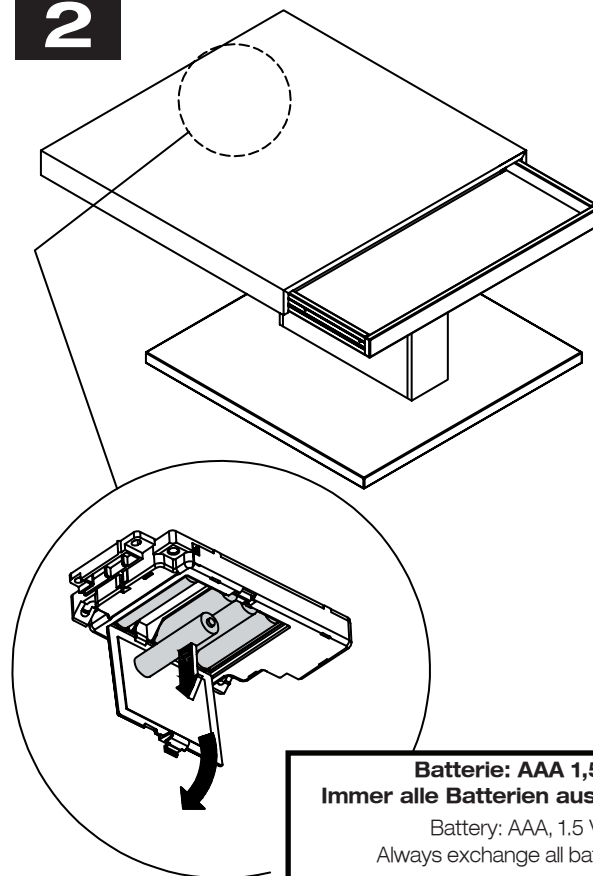

LED SCHUBLADENINNENBELEUCHTUNG BATTERIEWECHSEL

LED INSIDE DRAWER LAMP - EXCHANGING BATTERY
ECLAIRAGE LED DE L'INTERIEUR DU TIROIR - ECHANGE DES PILES
LED-BINNENVERLICHTING VOOR LADEN - BATTERIJ VERVANGEN

MONTAGE · ASSEMBLY · MONTAGE · MONTAGE

Die Beleuchtung schaltet sich nach ca. 35 Sekunden automatisch aus.

The lamps switch off automatically after about 35 seconds.
L'éclairage s'éteint automatiquement après 35 secondes.
De verlichting gaat na 35 sec. automatisch uit.

1

2

**Batterie: AAA 1,5V
Immer alle Batterien auswechseln!**

Battery: AAA, 1.5 V
Always exchange all batteries!
Pile: AAA 1,5 V
Changer toujours toutes les piles
Batterij: AAA 1,5 V
Altijd alle batterijen vervangen

SERVICE