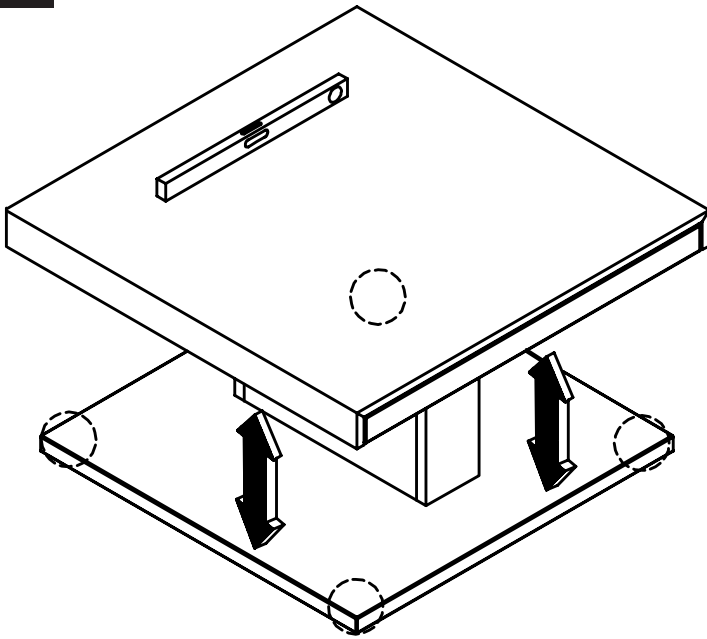

Beschlagbeutel 1944

Accessories bag 1944
 Sachet de ferrures 1944
 Zakje met beslagdelen 1944

MONTAGE · ASSEMBLY · MONTAGE · MONTAGE

Achtung: Belassen Sie bei dem höhenverstellbaren CT die Zylinder vor Montage im ausgefahrenen Zustand.

Attention: The cylinders in the height-adjustable CT should be fully extended before beginning assembly.

Attention: pour la CT réglable en hauteur, le cylindre doit être en position sortie avant le montage.

NB! Bij de in hoogte verstelbare salontafel (CT) mogen de cilinders niet ingedrukt zijn.

1

2

3

(4)

Stufenlos höhenverstellbarer Couchtisch

Typen Nr. 0125, 0124, 0225, 0224

Coffee table adjustable to any height
Type No. 0125, 0124, 0225, 0224