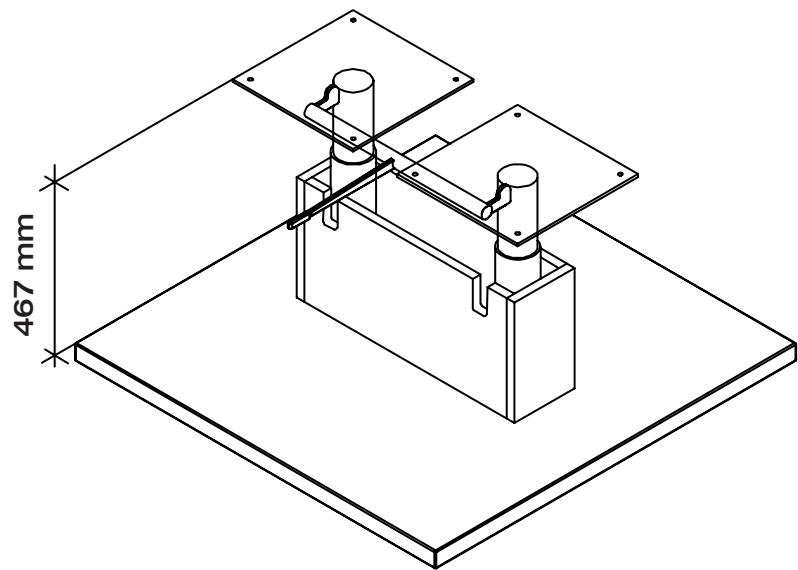

MONTAGE · ASSEMBLY · MONTAGE · MONTAGE

Achtung: Belassen Sie bei dem höhenverstellbaren CT die Zylinder vor Montage im ausgefahrenen Zustand.

Attention: The cylinders in the height-adjustable CT should be fully extended before beginning assembly.

Attention: pour la CT réglable en hauteur, le cylindre doit être en position sortie avant le montage.

NB! Bij de in hoogte verstelbare salontafel (CT) mogen de cilinders niet ingedrukt zijn.