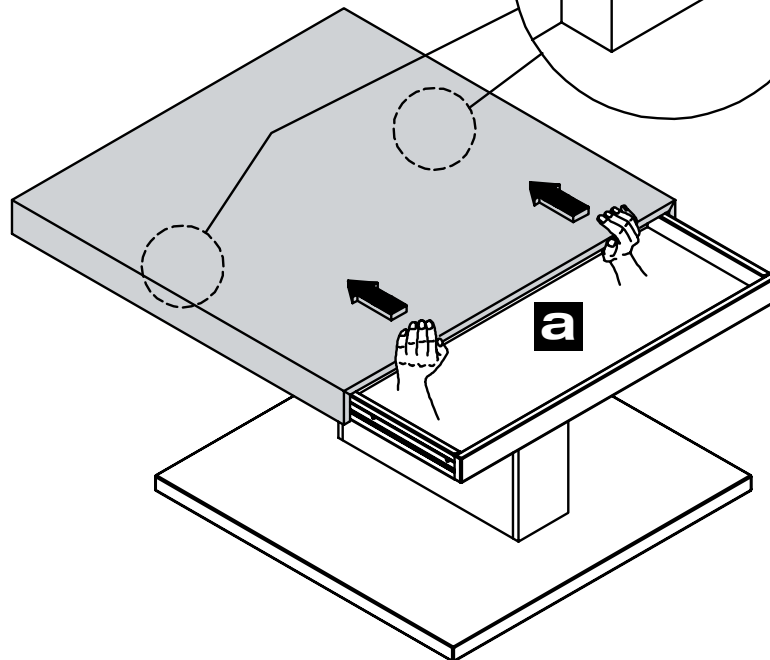

NB! Bij de in hoogte verstelbare salontafel (CT) mogen de cilinders niet ingedrukt zijn.

1

2

3

(4)

Stufenlos höhenverstellbarer Couchtisch

Typen Nr. 0125, 0124, 0225, 0224

Coffee table adjustable to any height
Type No. 0125, 0124, 0225, 0224

Table basse réglable progressivement en hauteur
Référence n° 0125, 0124, 0225, 0224

Traploos in hoogte verstelbare salontafel
Typenr. 0125, 0124, 0225, 0224

LED SCHUBLADENINNENBELEUCHTUNG BATTERIEWECHSEL