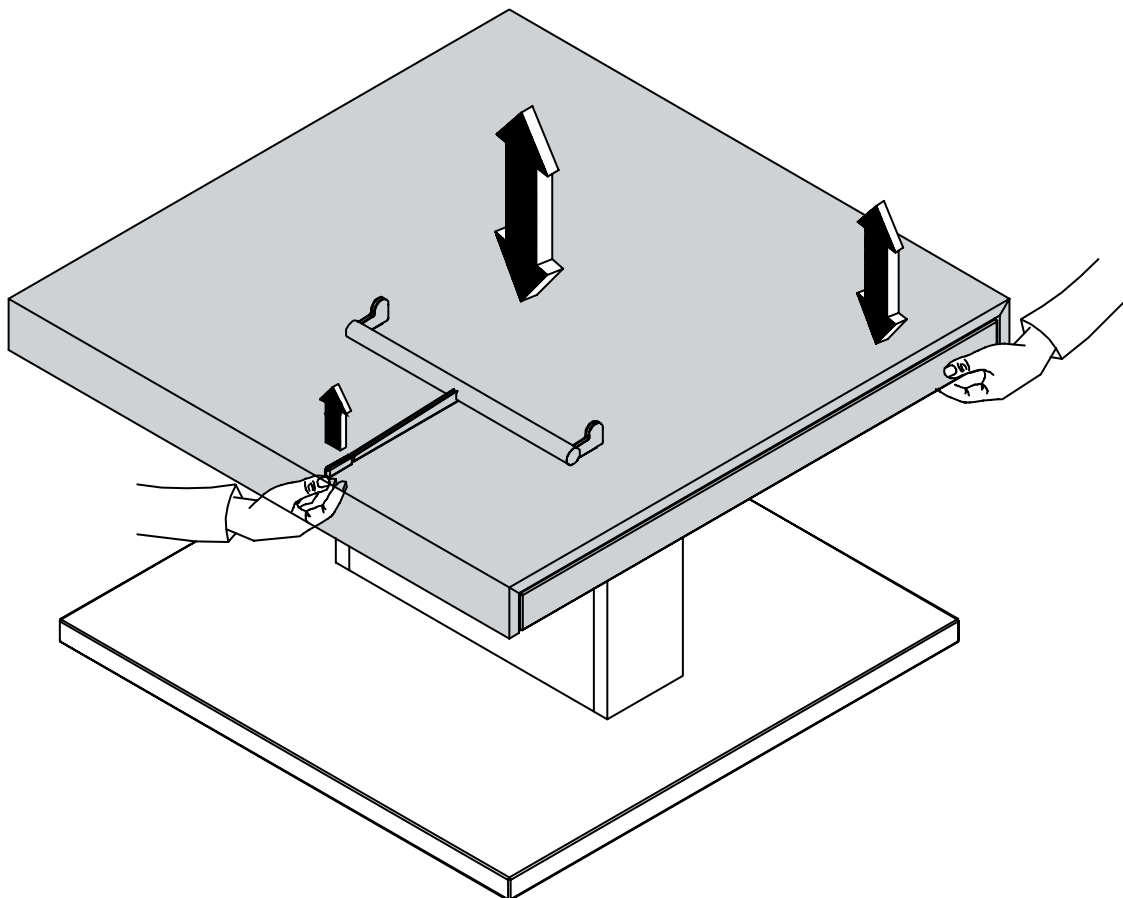

Attention: The cylinders in the height-adjustable CT should be fully extended before beginning assembly.

Attention: pour la CT réglable en hauteur, le cylindre doit être en position sortie avant le montage.

NB! Bij de in hoogte verstelbare salontafel (CT) mogen de cilinders niet ingedrukt zijn.

1

2

3

(4)

Stufenlos höhenverstellbarer Couchtisch

Typen Nr. 0125, 0124, 0225, 0224

Coffee table adjustable to any height
Type No. 0125, 0124, 0225, 0224

Table basse réglable progressivement en hauteur
Référence n° 0125, 0124, 0225, 0224

Traploos in hoogte verstelbare salontafel
Typenr. 0125, 0124, 0225, 0224

LED SCHUBLADENINNENBELEUCHTUNG BATTERIEWECHSEL