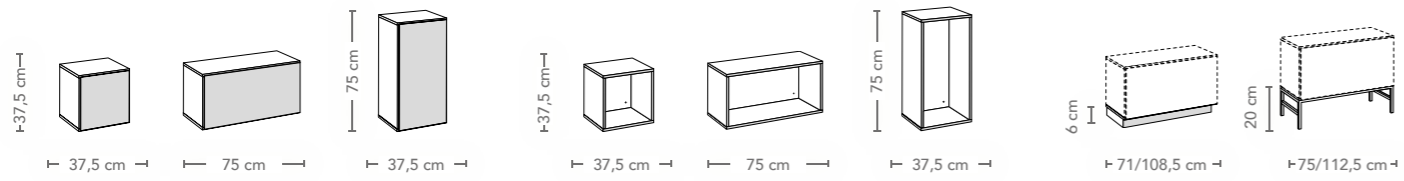

NOMENCLATURE

CASIERS

Fermé, profondeur: 39,2 cm

Ouvert, profondeur: 37,5 cm

SOCLE + PIÉTEMENT