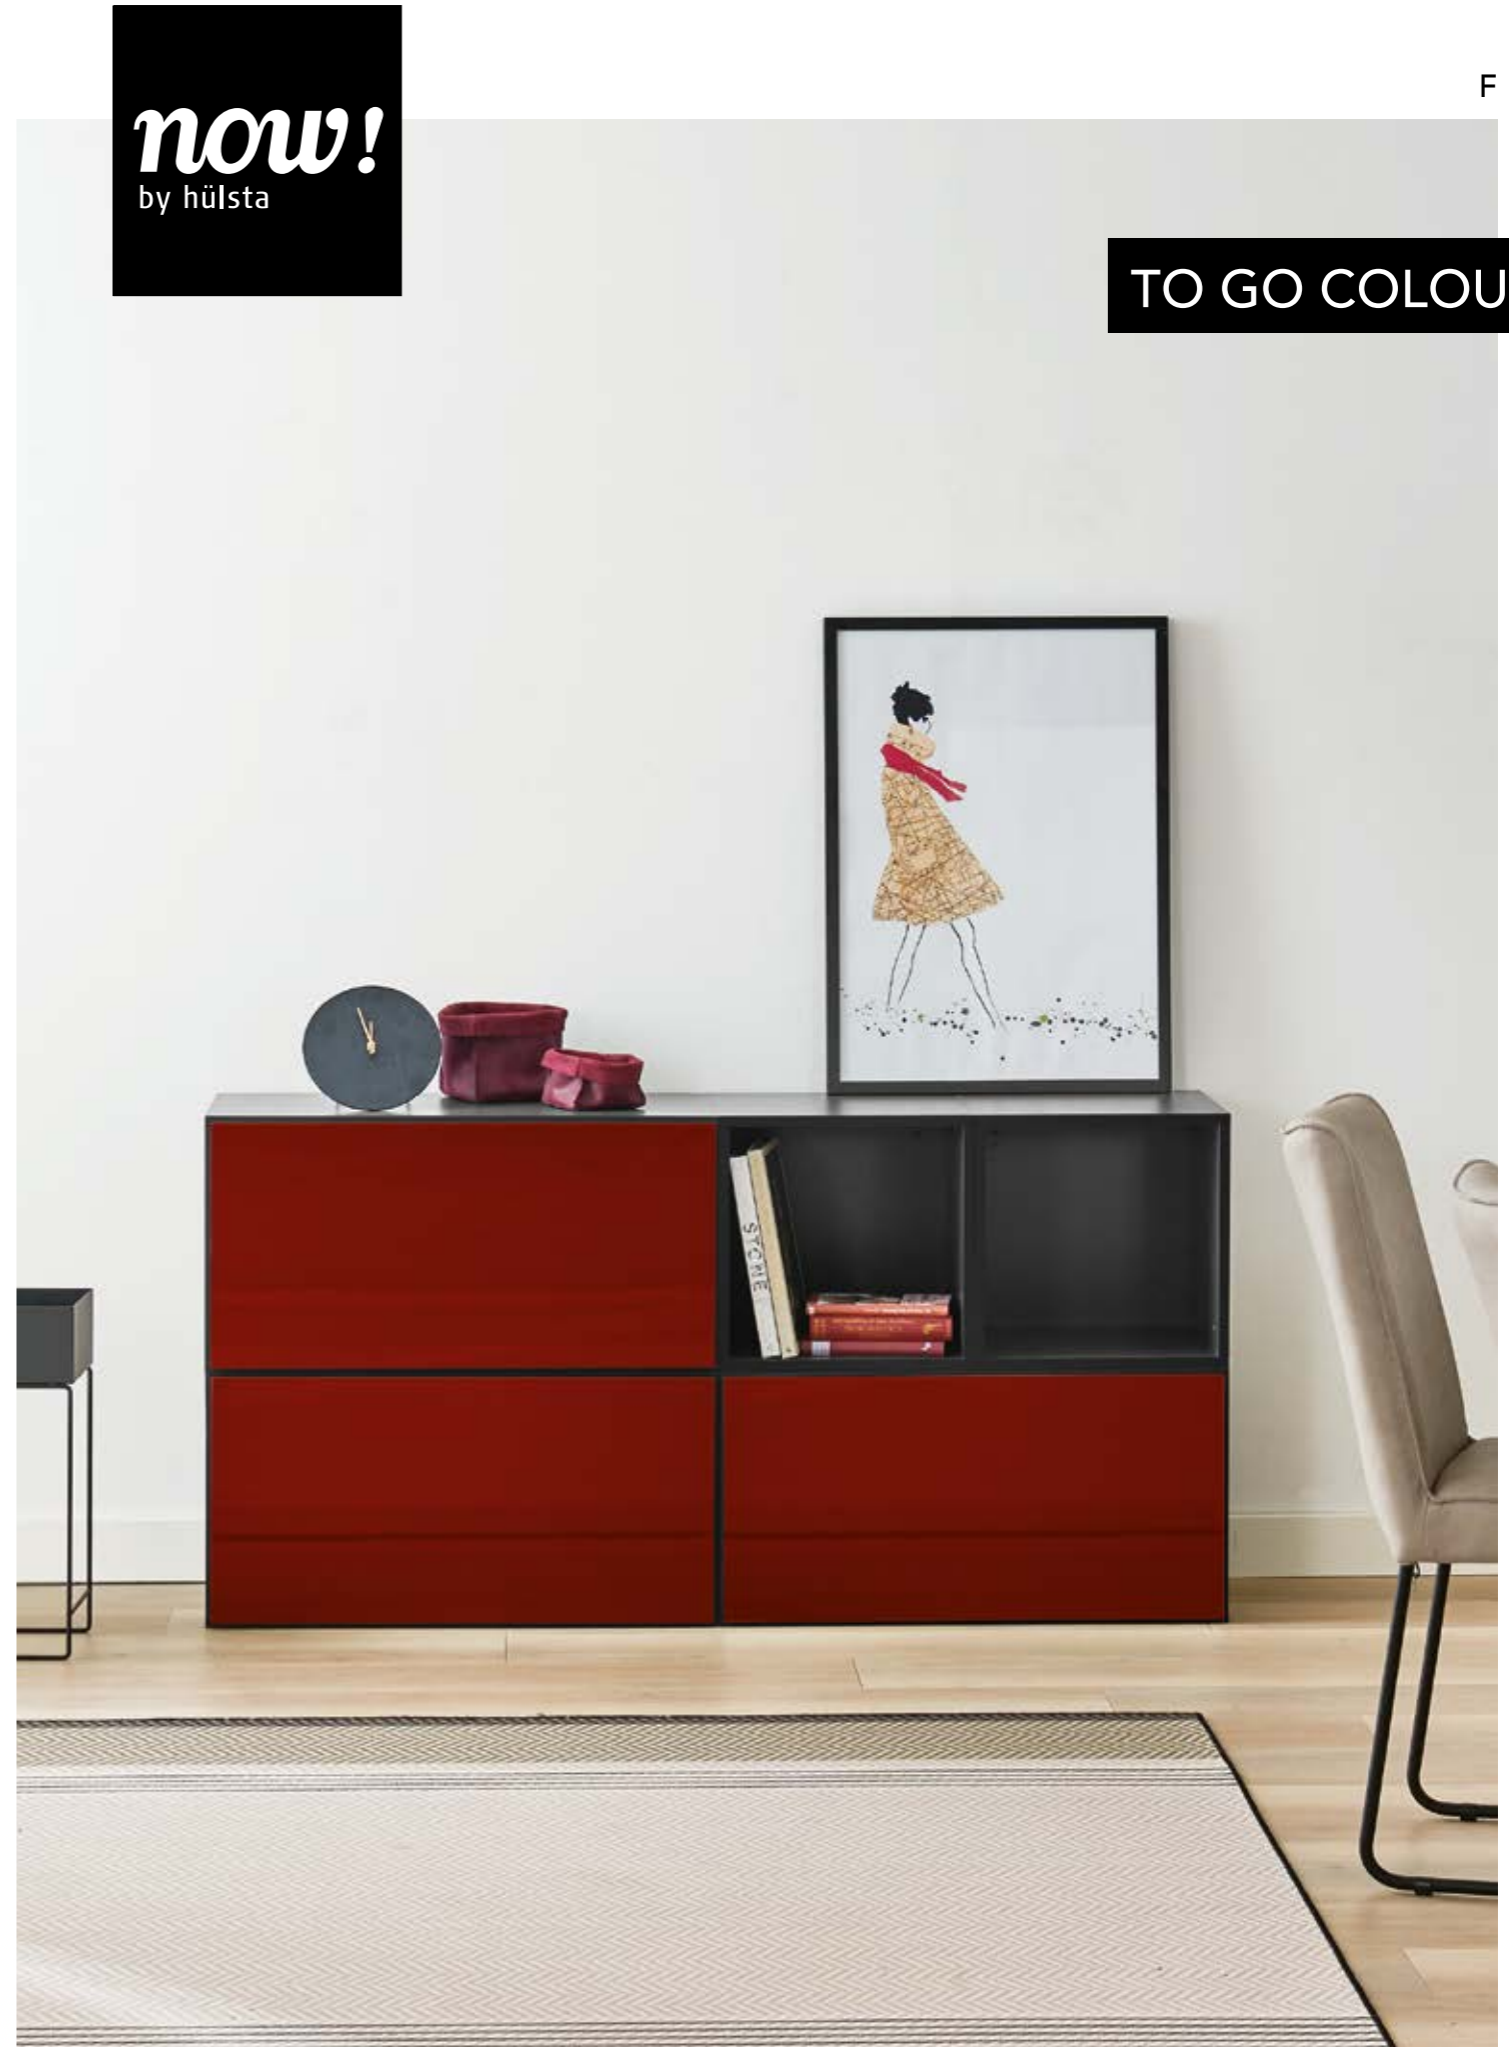

PARCE QUE D'AUTRES PERSONNES AIMENT AUSSI LEUR RÉGION, LES BOIS EXOTIQUES RESTENT DANS LES FORÊTS TROPICALES, CE QUI RÉDUIT AUSSI L'ÉMISSION DE CARBONE DUE AUX LONGS TRANSPORTS. NOTRE BOIS PROVIENT UNIQUEMENT D'EXPLOITATIONS DURABLES. CHAQUE MEUBLE NOW! PORTE LE SIGNE DE L'ANGE BLEU, QUI GARANTIT UN RESPECT ÉCOLOGIQUE IRRÉPROCHABLE.

D'AILLEURS : LORSQUE VOS MEUBLES DOIVENT AVOIR UNE DURÉE DE VIE PLUS LONGUE QUE JUSQU'AU PROCHAIN DÉMÉNAGEMENT, VOUS CHOISISSEZ AUTOMATIQUEMENT UN DESIGN INTÉMPIREL DE GRANDE QUALITÉ POUR UN HABITAT DURABLE.

WWW.HUELSTA.COM

Exposition :
hülsta-werke Hüls GmbH & Co. KG
Karl-Hüls-Str. 1
D-48703 Stadtlohn

Heures d'ouverture
Lundi à samedi, de 10 à 17 heures
Heures de consultation
Lundi à samedi, de 10 à 17 heures
avec rendez-vous
Tél.: +49 (0) 2563 86-1598

Editeur
hülsta-werke, Postfach 1212, D-48693 Stadtlohn,
©2021 Hülsta Werke hüls GmbH
Tél.: +49 (0) 2563 86-0
Fax: +49 (0) 2563 86-1417

Etudes et conceptions protégées par les lois, sous réserve d'erreur et de modifications des structures, des teintes et des matériaux dans le cadre de l'évolution technologique. Tous les prix indiqués ne sont que des prix recommandés par hülsta-werke Hüls GmbH & Co. KG lors de l'enlèvement. Uniquement chez les partenaires distributeurs.

01/2022

now!
by hülsta

TO GO COLOUR