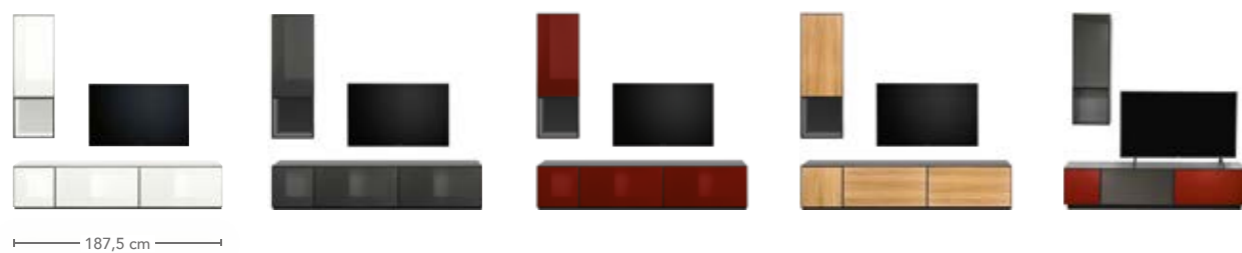

SET DE 5 CASIERS

composée de: 1 x petit casier, ouvert, 1 x petit casier, fermé, 3 x grand casier, fermé