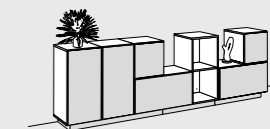

### SUGGESTION

avec socle, chêne nature, ht/L/l 75 x 262,5 x 39,2 cm

**Exemples**  
avec 7 casiers et socle  
2x petits casiers, fermés  
1x grand casier, ouvert  
4x grands casiers, fermés

SET DE 7 CASIERS