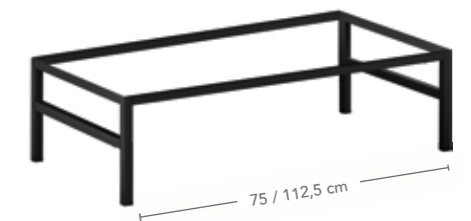

**PETIT CASIER** Ht/L/l 37,5 x 37,5 x 37,5 cm

ouvert

avec porte ouvrante et ferrures à gauche ou à droite

**LES DIFFÉRENTES**

**FINITIONS** Pour toutes les dimensions

**GRAND CASIER** Ht/L/l 37,5 x 75 x 37,5 cm

ouvert

avec abattant et ferrures en haut ou en bas

**GRAND CASIER** Ht/L/l 75 x 37,5 x 37,5 cm

ouvert

avec porte ouvrante et ferrures à gauche ou à droite

**PIÉTEMENT ET SOCLE**

### SUGGESTION

avec socle, 2x grands casiers, fermés, 2x petits casiers, fermés, laqué blanc pur brillant, largeur : 150 cm