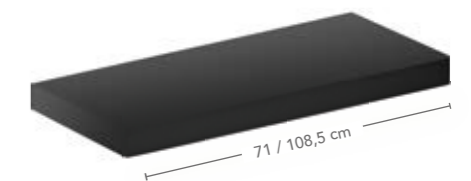

ouvert

avec abattant et ferrures en haut ou en bas

**GRAND CASIER** Ht/L/l 75 x 37,5 x 37,5 cm

ouvert

avec porte ouvrante et ferrures à gauche ou à droite

**PIÉTEMENT ET SOCLE**