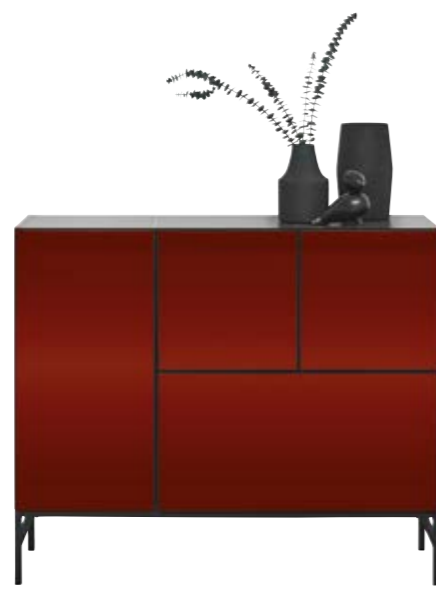

**BUFFET BAS**  
chêne nature, Ht/L/l 81 x 150 x 39,2 cm

**BUFFET BAS**  
laqué blanc pur brillant, Ht/L/l 81 x 150 x 39,2 cm

PETITS SOLITAIRES.  
JOLIS JOYAUX.

**BUFFET HAUT**  
laqué gris diamant brillant,  
Ht/L/l 132,5 x 75 x 39,2 cm

**BUFFET BAS**  
laqué rouge grenat brillant,  
Ht/L/l 95 x 112,5 x 39,2 cm

**BUFFET HAUT**  
laqué blanc pur brillant,  
Ht/L/l 156 x 75 x 39,2 cm