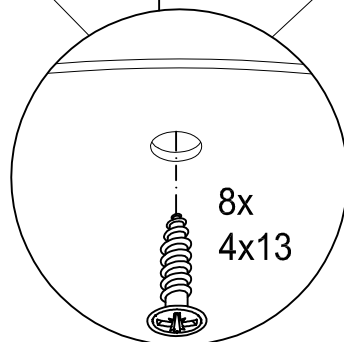

neo

1

2

1

2

hülsta 

hülsta-werke · Karl-Hüls-Straße 1 · 48703 Stadtlohn
TEL +49 2563 86-0 · FAX +49 2563 86-1417
www.huelsta.com · 11/2019

1820415