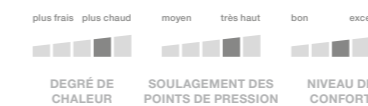

matelas en mousse froide avec fonction climatique intégrée. Notre technique de découpe de la mousse froide haut de gamme permet une circulation optimale de l'air en-dessous du corps. L'humidité est transportée efficacement à l'extérieur. Il en résulte un climat sec, agréablement chaud qui favorise un sommeil réparateur.