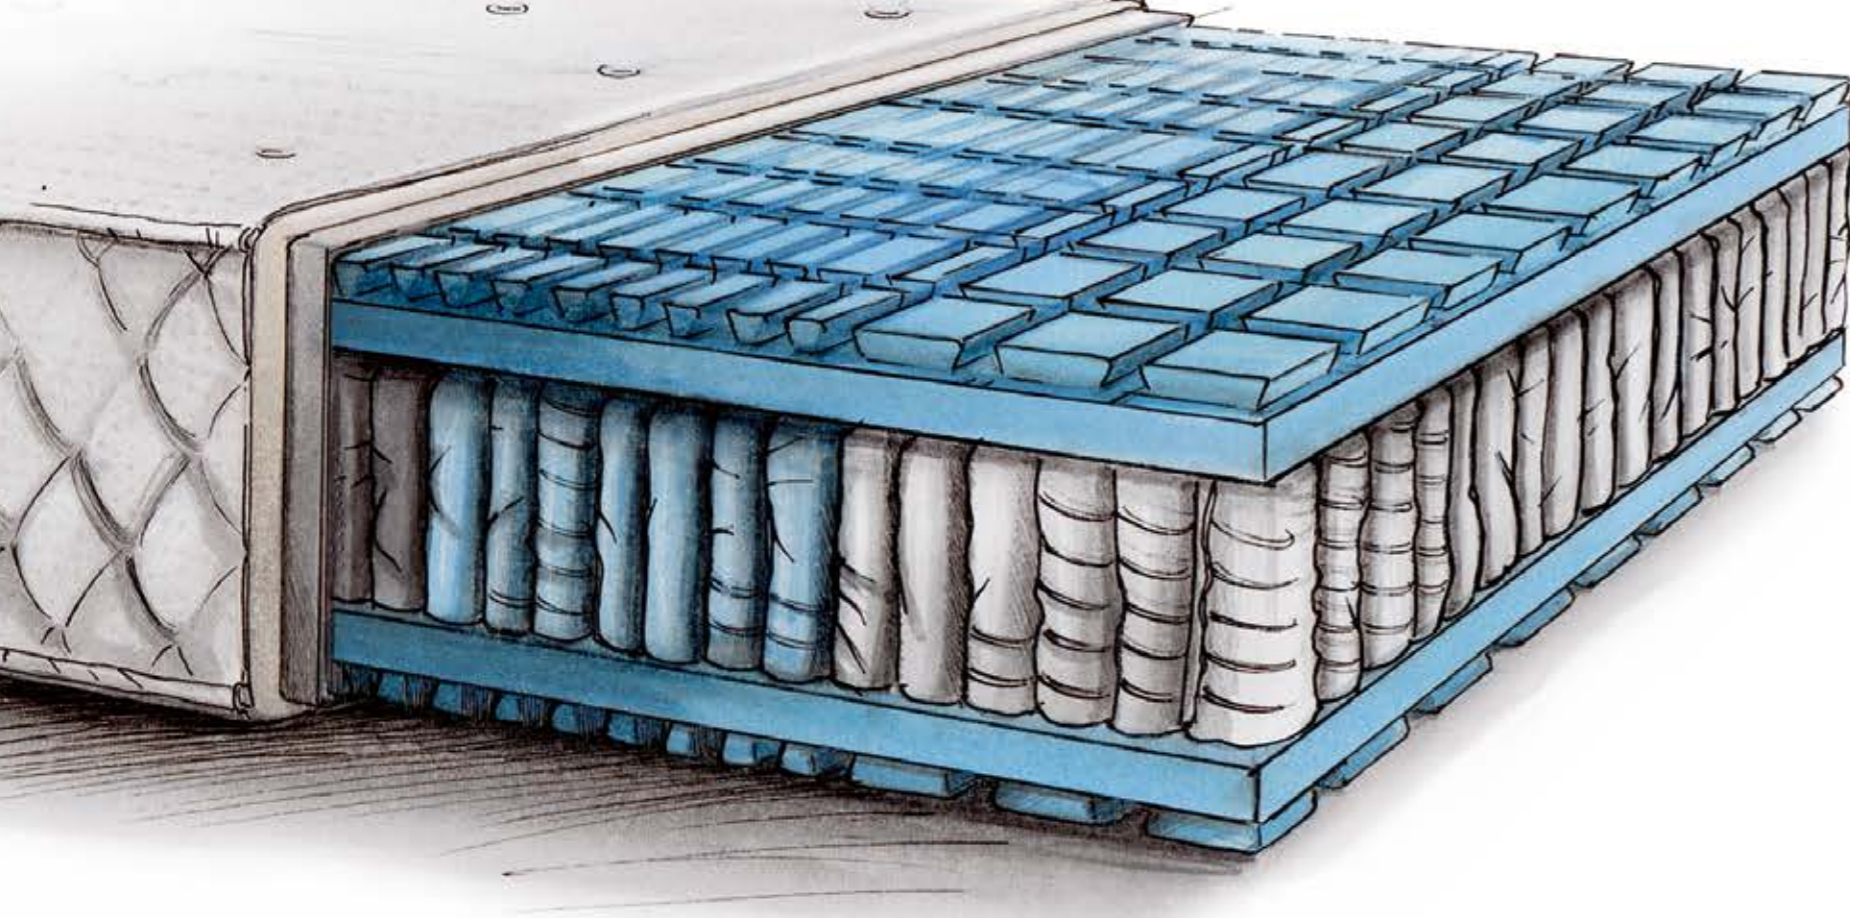

## AirDream 2000

matelas en mousse froide

matelas en mousse froide avec fonction climatique intégrée. Notre technique de découpe de la mousse froide haut de gamme permet une circulation optimale de l'air en-dessous du corps. L'humidité est transportée efficacement à l'extérieur. Il en résulte un climat sec, agréablement chaud qui favorise un sommeil réparateur.

# AirDream smart

matelas en mousse combinée\*

Modèle séduisant en mousse combinée avec toutes les bonnes propriétés qui placent le matelas au top de tous les tests. Matériau de grande qualité avec une housse fonctionnelle en mesh 3D dans le meilleur façonnement hülsta.

## matelas à ressorts

Matelas à ressorts ensachés en forme de tonneaux ont une âme constituée de nombreux ressorts de différent degré de fermeté cousus individuellement dans des poches. Les ressorts mettent le corps dans la position exacte de couchage adapté. La légère oscillation ressentie au moindre mouvement véhicule un sentiment agréable, que de nombreuses personnes perçoivent comme particulièrement reposant. Cela favorise un sommeil profond et calme.