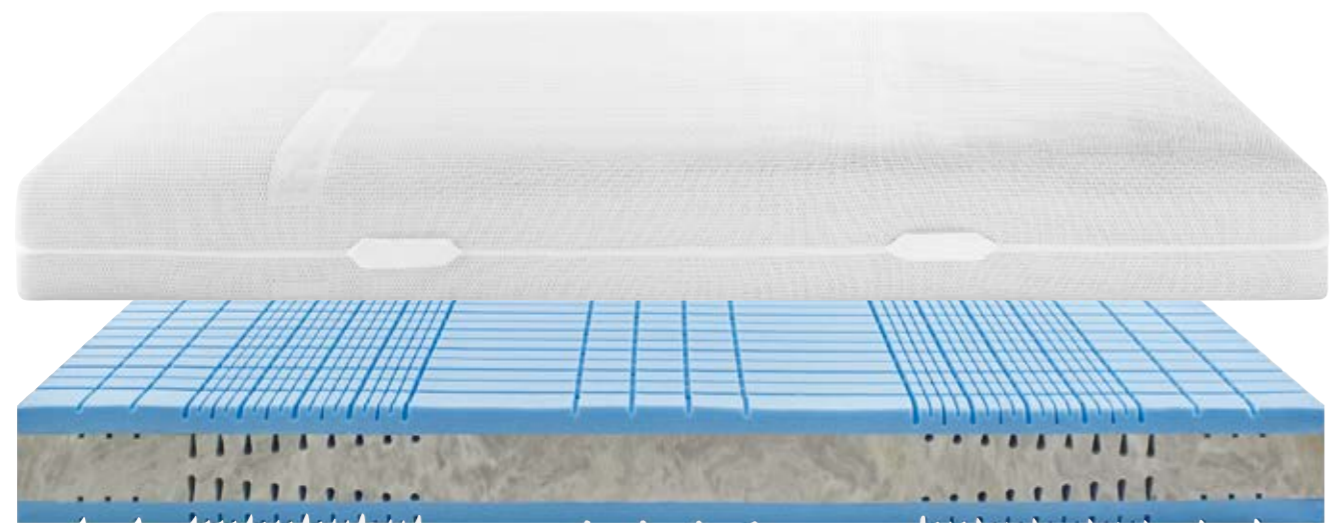

## AirDream 2000

matelas en mousse froide

matelas en mousse froide avec fonction climatique intégrée. Notre technique de découpe de la mousse froide haut de gamme permet une circulation optimale de l'air en-dessous du corps. L'humidité est transportée efficacement à l'extérieur. Il en résulte un climat sec, agréablement chaud qui favorise un sommeil réparateur.

# AirDream smart

matelas en mousse combinée\*

Modèle séduisant en mousse combinée avec toutes les bonnes propriétés qui placent le matelas au top de tous les tests. Matériau de grande qualité avec une housse fonctionnelle en mesh 3D dans le meilleur façonnement hülsta.