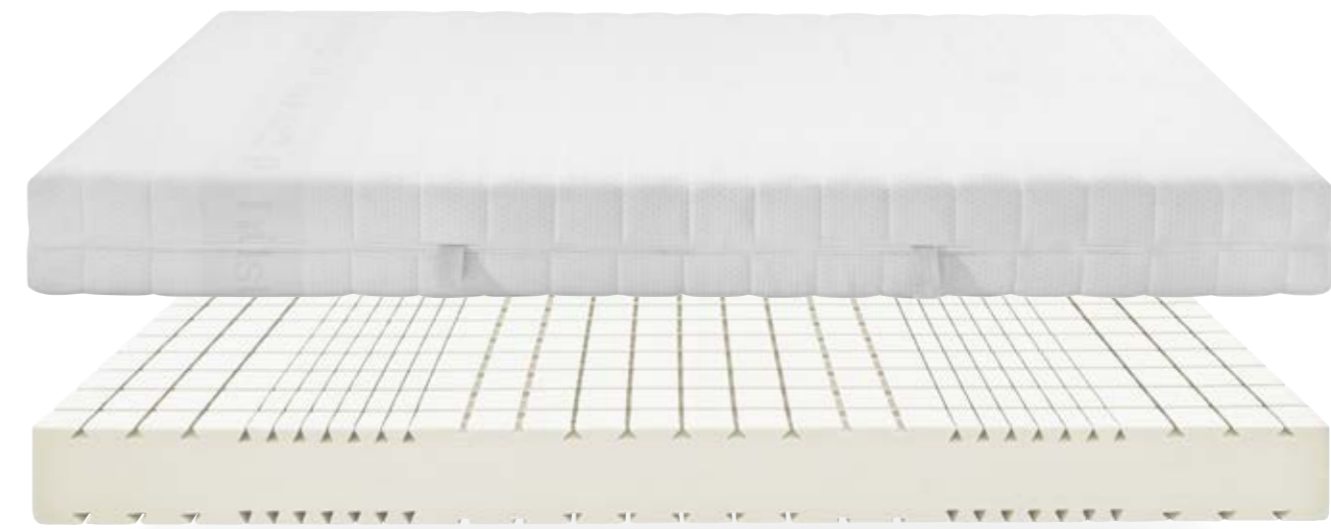

## AirDream 8000 thermo matelas en mousse froide viscosse

NOUS VOUS  
RECOMMANDONS  
la mousse froide

Un matelas aussi individuel que votre corps. Réversible avec une face viscothermique et une face en mousse froide. La mousse viscothermique réagit à la chaleur et au poids du corps sans limiter la liberté de mouvement. Aération pour un transport optimal de la chaleur et de l'humidité.

## AirDream 7000

matelas en mousse froide

Un soutien ergonomique adapté à plusieurs zones et différents éléments de suspension dans l'âme du matelas apportent le soutien idéal au corps dans toutes les positions de couchage sans empêcher les mouvements. Des canaux d'aération verticaux et horizontaux traversent le matelas et assurent un climat de couchage optimal.

## AirDream 2000

matelas en mousse froide

matelas en mousse froide avec fonction climatique intégrée. Notre technique de découpe de la mousse froide haut de gamme permet une circulation optimale de l'air en-dessous du corps. L'humidité est transportée efficacement à l'extérieur. Il en résulte un climat sec, agréablement chaud qui favorise un sommeil réparateur.

# AirDream smart

matelas en mousse combinée\*

Modèle séduisant en mousse combinée avec toutes les bonnes propriétés qui placent le matelas au top de tous les tests. Matériau de grande qualité avec une housse fonctionnelle en mesh 3D dans le meilleur façonnement hülsta.