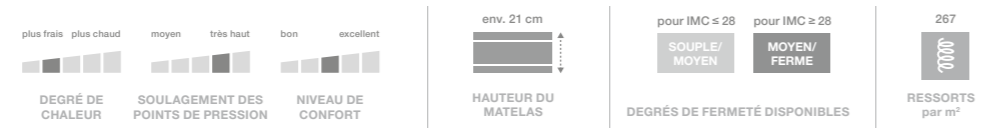

L'âme à ressorts est revêtue d'une couche de mousse froide hautement élastique qui retrouve rapidement sa forme initiale après usage. Votre matelas conserve longtemps son excellente qualité et ses bonnes propriétés de literie.