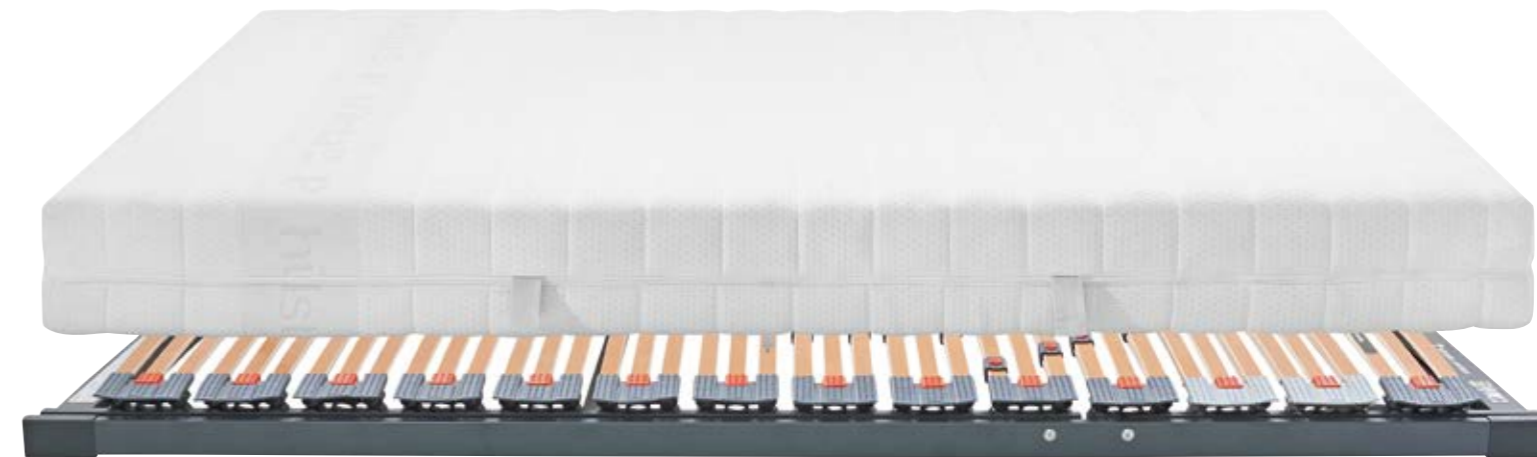

F

enfin dormir
Systèmes de literie hülsta