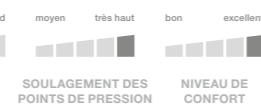

Un soutien ergonomique adapté à plusieurs zones et différents éléments de suspension dans l'âme du matelas apportent le soutien idéal au corps dans toutes les positions de couchage sans empêcher les mouvements. Des canaux d'aération verticaux et horizontaux traversent le matelas et assurent un climat de couchage optimal.

Egalement disponible avec une housse TENCEL®