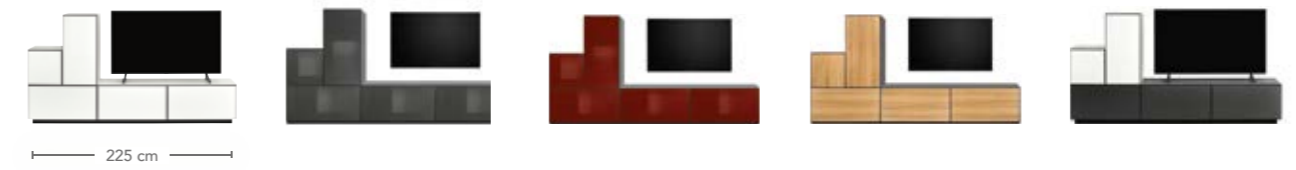

VORSCHLAGSKOMBINATIONEN

auf Sockel, Breite: 150 cm

BOX-SET 5-TEILIG

Bestehend aus: 1 x Box klein, offen, 1 x Box klein, geschlossen, 3 x Box groß, geschlossen

Bestell-Nr. 9805111 9805112 9805113 9805114 9805115

VORSCHLAGSKOMBINATIONEN

auf Sockel, Breite: 187,5 cm

Diese Übersicht stellt einzelne Beispiele dar. Weitere Typen und alle Programme sind in der Typenliste zu finden. Alle Maßangaben in cm.

BOX-SET 5-TEILIG

Bestehend aus: 1 x Box klein, geschlossen, 4 x Box groß, geschlossen

Bestell-Nr. 9805121 9805122 9805123 9805124 9805125

VORSCHLAGSKOMBINATIONEN

auf Sockel, Breite: 225 cm

BOX-SET 5-TEILIG

2 x Box klein, offen, 3 x Box groß, geschlossen