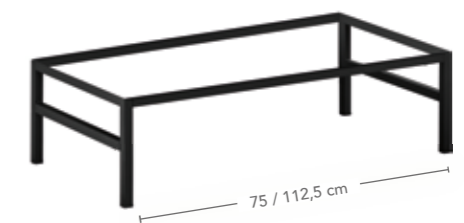

BOX KLEIN H/B/T 37,5 x 37,5 x 37,5 cm

offen

mit Drehtür links oder rechts angeschlagen

AUSFÜHRUNGSVARIANTEN Für alle Größen

BOX GROSS H/B/T 37,5 x 75 x 37,5 cm

offen

mit Klappe oben oder unten angeschlagen

BOX GROSS H/B/T 75 x 37,5 x 37,5 cm

offen

mit Drehtür links oder rechts angeschlagen

GESTELLE & SOCKEL

VORSCHLAGSKOMBINATION

mit Sockel, 2 x Box groß, geschlossen, 2x Box klein, geschlossen, Hochglanzlack reinweiß, Breite: 150 cm

VORSCHLAGSKOMBINATION