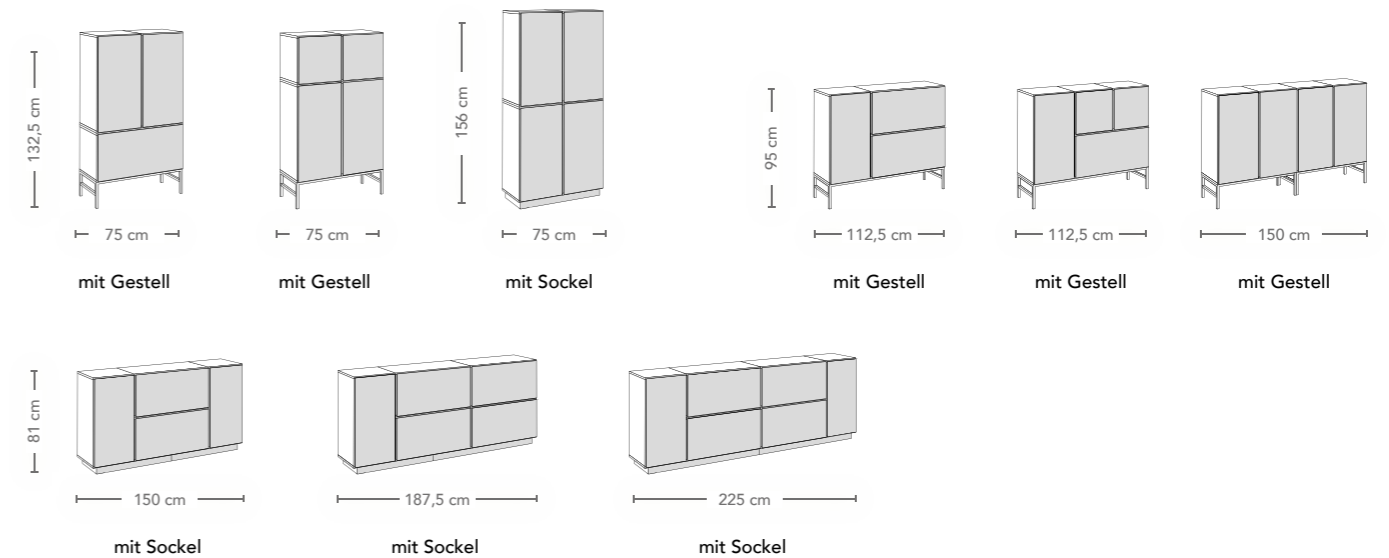

BOX KLEIN H/B/T 37,5 x 37,5 x 37,5 cm

offen

mit Drehtür links oder rechts angeschlagen

AUSFÜHRUNGSVARIANTEN Für alle Größen

BOX GROSS H/B/T 37,5 x 75 x 37,5 cm

offen

mit Klappe oben oder unten angeschlagen

BOX GROSS H/B/T 75 x 37,5 x 37,5 cm

Bestell-Nr. 9807111 9807112 9807113 9807114 9807115

VORSCHLAGSKOMBINATIONEN

auf Sockel, Breite 262,5 cm

EINZELMÖBEL

Tiefe: 39,2 cm

BOX-SET 7-TEILIG

Bestehend aus: 1 x Box klein, offen, 1 x Box klein, geschlossen, 1 x Box groß, offen, 4 x Box groß, geschlossen