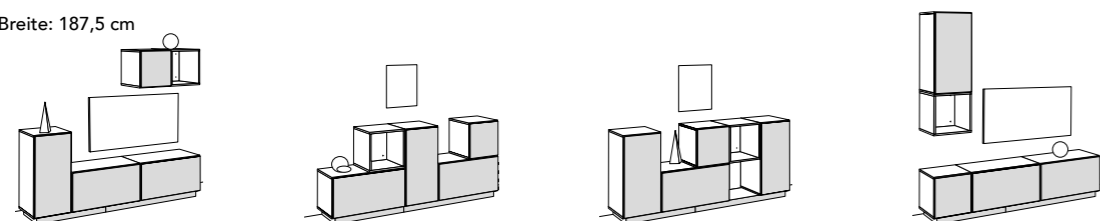

BOX KLEIN H/B/T 37,5 x 37,5 x 37,5 cm

offen

mit Drehtür links oder rechts angeschlagen

AUSFÜHRUNGSVARIANTEN Für alle Größen

BOX GROSS H/B/T 37,5 x 75 x 37,5 cm

offen

mit Klappe oben oder unten angeschlagen

BOX GROSS H/B/T 75 x 37,5 x 37,5 cm

TYPENÜBERSICHT

BOXEN

Geschlossen, Tiefe: 39,2 cm

Offen, Tiefe: 37,5 cm

SOCKEL + GESTELLE

BOX-SET 4-TEILIG

Bestehend aus: 2 x Box klein, geschlossen, 2 x Box groß, geschlossen

Bestell-Nr. 9804111 9804112 9804113 9804114 9804115

VORSCHLAGSKOMBINATIONEN

auf Sockel, Breite: 150 cm

BOX-SET 5-TEILIG

Bestehend aus: 1 x Box klein, offen, 1 x Box klein, geschlossen, 3 x Box groß, geschlossen

Bestell-Nr. 9805111 9805112 9805113 9805114 9805115

VORSCHLAGSKOMBINATIONEN

auf Sockel, Breite: 187,5 cm

Diese Übersicht stellt einzelne Beispiele dar. Weitere Typen und alle Programme sind in der Typenliste zu finden. Alle Maßangaben in cm.

BOX-SET 5-TEILIG