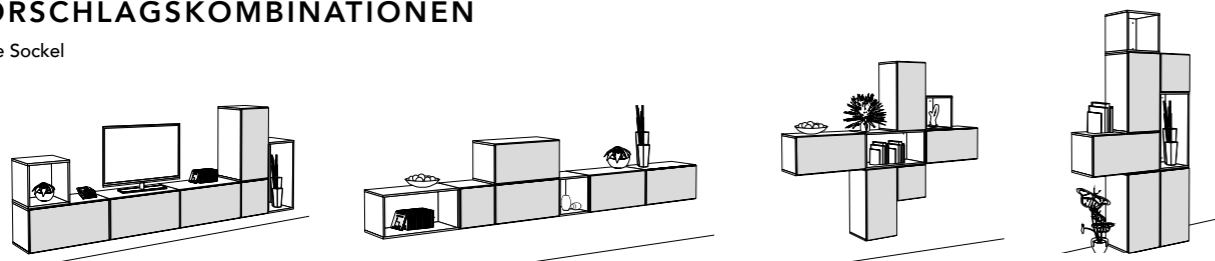

VORSCHLAGSKOMBINATIONEN

Ohne Sockel

AUSFÜHRUNGSÜBERSICHT

AUSFÜHRUNGEN KORPUS

Schneeweiß

AUSFÜHRUNGEN FRONT

Hochglanzlack reinweiß

AUSFÜHRUNGEN KORPUS

Diamantgrau

AUSFÜHRUNGEN FRONT

Hochglanzlack diamantgrau

Hochglanzlack granatrot

Natureiche (Furnier)