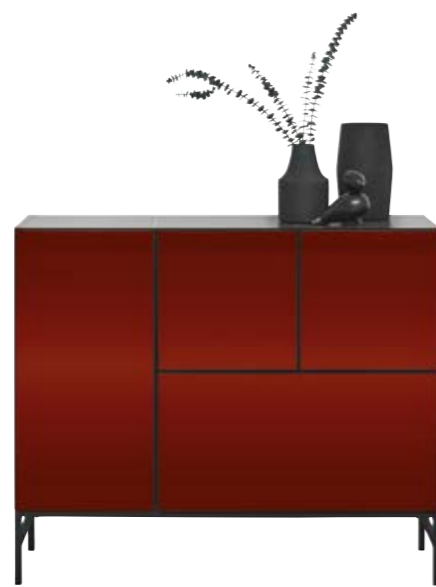

SIDEBOARDS &
HIGHBOARDS

FUNKTION UND STIL - UNSERE EINZELMÖBEL.

HIGHBOARD

Hochglanzlack reinweiß, H/B/T 132,5 x 75 x 39,2 cm

SIDEBOARD

Natureiche, H/B/T 132,5 x 75 x 39,2 cm

OB AUF SOLIDEM SOCKEL ODER FILIGRANEM GESTELL,
DIE HIGHBOARDS UND SIDEBOARDS ERGÄNZEN DAS
BAUKASTENPRINZIP ALS SOLITÄRE PERFEKT.

SIDEBOARD
Natureiche, H/B/T 81 x 150 x 39,2 cm

SIDEBOARD
Hochglanzlack reinweiß, H/B/T 81 x 150 x 39,2 cm

KLEINE SOLITÄRE.
GROSSE GLANZSTÜCKE.

HIGHBOARD
Hochglanzlack diamantgrau,
H/B/T 132,5 x 75 x 39,2 cm

SIDEBOARD
Hochglanzlack granatrot,
H/B/T 95 x 112,5 x 39,2 cm

HIGHBOARD
Hochglanzlack reinweiß,
H/B/T 156 x 75 x 39,2 cm

EIN SIDEBOARD ALS MITTELPUNKT.

AUCH EIN KLASSISCHES DESIGN KANN MAN INDIVIDUELL GESTALTEN: DIE FRONTEN DES GERÄUMIGEN SIDEBOARDS GIBT ES IN FEINER NATUREICHE UND FARBIGEN HOCHGLANZLACKEN, ABER AUCH IN DEN AUSGEWOGEN KOMPONIERTEN "COLOUR COMBINATIONS".