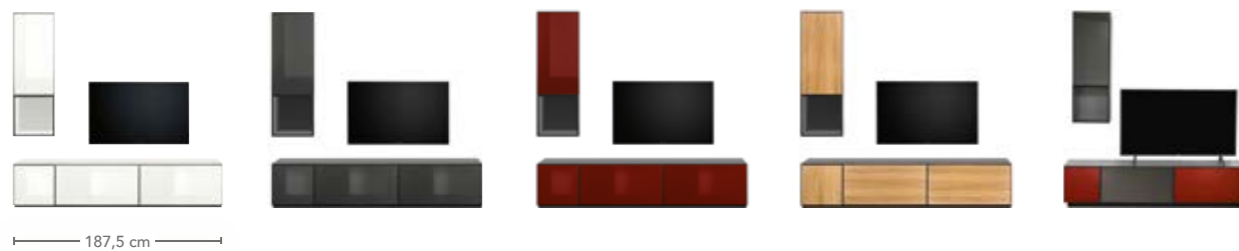

SIDEBOARD
mit Sockel, Natureiche,
H/B/T 81 x 225 x 39,2 cm

SIDEBOARD
mit Sockel, Hochglanzlack reinweiß,
H/B/T 81 x 225 x 39,2 cm

SIDEBOARD
Hochglanzlack diamantgrau / granatrot,
H/B/T 81 x 225 x 39,2 cm

TYPENÜBERSICHT

BOXEN

Geschlossen, Tiefe: 39,2 cm

Offen, Tiefe: 37,5 cm

SOCKEL + GESTELLE

BOX-SET 4-TEILIG

Bestehend aus: 2 x Box klein, geschlossen, 2 x Box groß, geschlossen

Bestell-Nr. 9804111 9804112 9804113 9804114 9804115

VORSCHLAGSKOMBINATIONEN

auf Sockel, Breite: 150 cm

BOX-SET 5-TEILIG

Bestehend aus: 1 x Box klein, offen, 1 x Box klein, geschlossen, 3 x Box groß, geschlossen

Bestell-Nr. 9805111 9805112 9805113 9805114 9805115

VORSCHLAGSKOMBINATIONEN

auf Sockel, Breite: 187,5 cm

Diese Übersicht stellt einzelne Beispiele dar. Weitere Typen und alle Programme sind in der Typenliste zu finden. Alle Maßangaben in cm.

BOX-SET 5-TEILIG