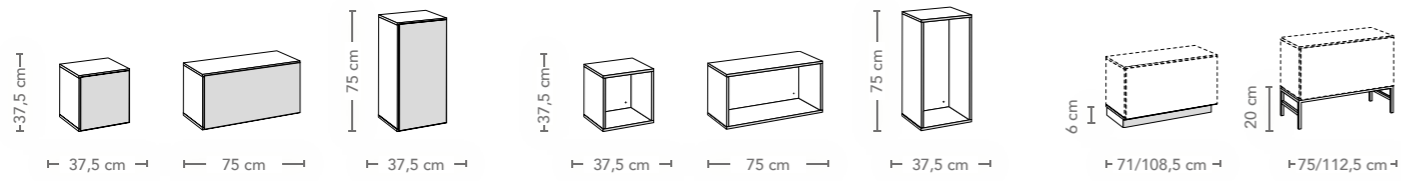

BOX KLEIN H/B/T 37,5 x 37,5 x 37,5 cm

offen

mit Drehtür links oder rechts angeschlagen

AUSFÜHRUNGSVARIANTEN Für alle Größen

BOX GROSS H/B/T 37,5 x 75 x 37,5 cm

offen

mit Klappe oben oder unten angeschlagen

BOX GROSS H/B/T 75 x 37,5 x 37,5 cm

SIDEBOARD
mit Sockel, Natureiche,
H/B/T 81 x 225 x 39,2 cm

SIDEBOARD
mit Sockel, Hochglanzlack reinweiß,
H/B/T 81 x 225 x 39,2 cm

SIDEBOARD
Hochglanzlack diamantgrau / granatrot,
H/B/T 81 x 225 x 39,2 cm

TYPENÜBERSICHT

BOXEN

Geschlossen, Tiefe: 39,2 cm

Offen, Tiefe: 37,5 cm

SOCKEL + GESTELLE

BOX-SET 4-TEILIG

Bestehend aus: 2 x Box klein, geschlossen, 2 x Box groß, geschlossen

Bestell-Nr. 9804111 9804112 9804113 9804114 9804115