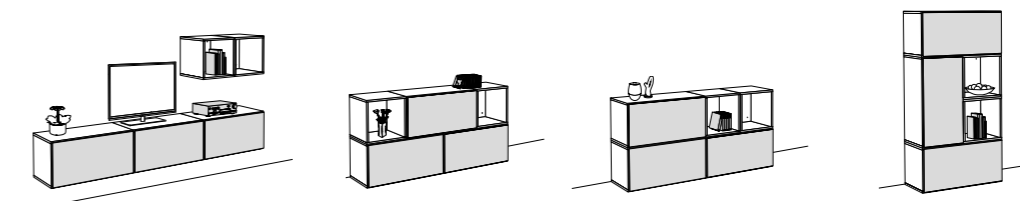

VORSCHLAGSKOMBINATIONEN