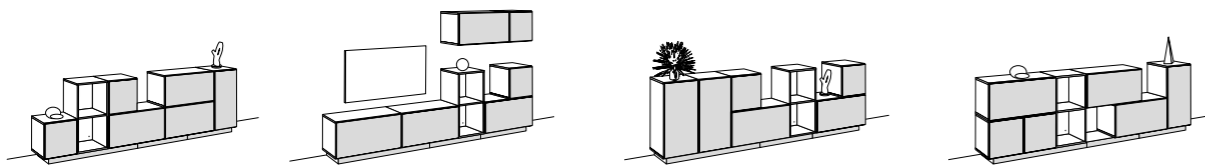

VORSCHLAGSKOMBINATIONEN

auf Sockel, Breite 262,5 cm