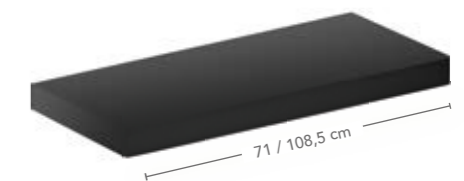

GESTELLE & SOCKEL