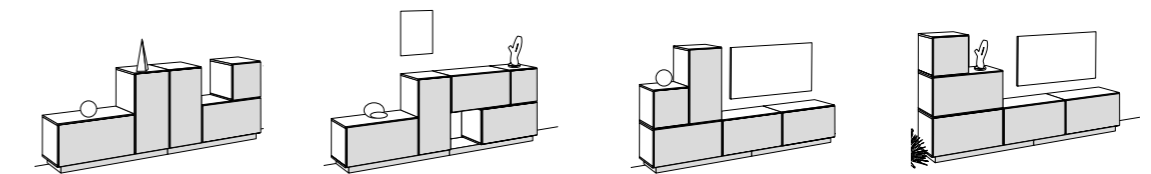

VORSCHLAGSKOMBINATIONEN

auf Sockel, Breite: 150 cm

BOX-SET 5-TEILIG

Bestehend aus: 1 x Box klein, offen, 1 x Box klein, geschlossen, 3 x Box groß, geschlossen

Bestell-Nr. 9805111 9805112 9805113 9805114 9805115

VORSCHLAGSKOMBINATIONEN

auf Sockel, Breite: 187,5 cm

Diese Übersicht stellt einzelne Beispiele dar. Weitere Typen und alle Programme sind in der Typenliste zu finden. Alle Maßangaben in cm.

BOX-SET 5-TEILIG

Bestehend aus: 1 x Box klein, geschlossen, 4 x Box groß, geschlossen

Bestell-Nr. 9805121 9805122 9805123 9805124 9805125

VORSCHLAGSKOMBINATIONEN

auf Sockel, Breite: 225 cm

BOX-SET 5-TEILIG

2 x Box klein, offen, 3 x Box groß, geschlossen