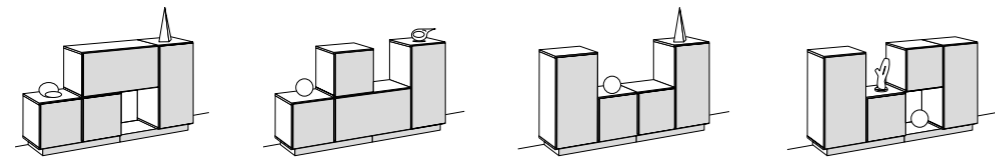

TYPENÜBERSICHT

BOXEN

Geschlossen, Tiefe: 39,2 cm

Offen, Tiefe: 37,5 cm

SOCKEL + GESTELLE

BOX-SET 4-TEILIG

Bestehend aus: 2 x Box klein, geschlossen, 2 x Box groß, geschlossen

Bestell-Nr. 9804111 9804112 9804113 9804114 9804115

VORSCHLAGSKOMBINATIONEN

auf Sockel, Breite: 150 cm

BOX-SET 5-TEILIG

Bestehend aus: 1 x Box klein, offen, 1 x Box klein, geschlossen, 3 x Box groß, geschlossen

Bestell-Nr. 9805111 9805112 9805113 9805114 9805115