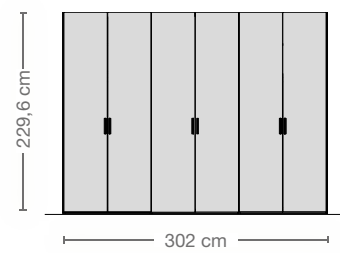

Drehtürenschränke

bestehend aus Grund- und Anbauelementen; wahlweise mit Zwischenbauelementen
Schranksiefe 61,4 cm

4-türiger Drehtürenschränk

5-türiger Drehtürenschränk

6-türiger Drehtürenschränk

Betten

Bettinnenlänge 200 cm

140 / 160 / 180 / 200 cm

mit Polster-Kopfteilrolle

mit Kopfteilapplikation

mit Polsterkopfteil

mit Polsterkopfteil

Diese Übersicht stellt einzelne Beispiele dar. Weitere Typen und alle Programme sind in der Typenliste zu finden. Alle Maßangaben in cm.