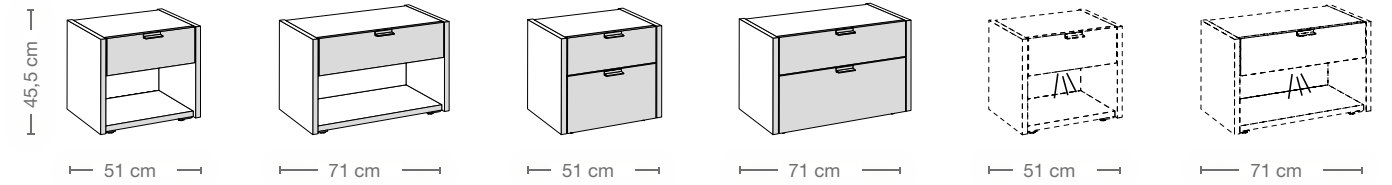

Konsolen

LED Beleuchtung für Konsolen

auf Sockelverstellern mit Schubladen und offenem Fach

Paneelkonsolen

LED Beleuchtung für Paneelkonsolen

Paneelüberstand wird in das Bettkopfteil geschoben

für Breite

Tiefe 48,2 cm