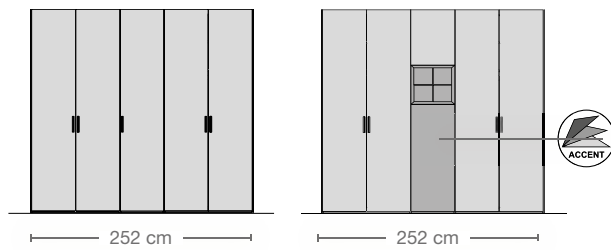

Drehtürenschränke

bestehend aus Grund- und Anbauelementen; wahlweise mit Zwischenbauelementen
Schranksiefe 61,4 cm

4-türiger Drehtürenschränk

5-türiger Drehtürenschränk

6-türiger Drehtürenschränk

Betten

Bettinnenlänge 200 cm