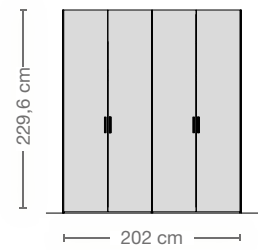

TYPENÜBERSICHT

Für sich klassische Elemente werden durch Kombination und Konfiguration der Oberflächen zu einer Schlaflandschaft mit purer, natürlicher oder fein akzentuierter Ausstrahlung. Optionale Extras sorgen für noch mehr Komfort und Raffinesse.

Drehtürenschränke

bestehend aus Grund- und Anbauelementen; wahlweise mit Zwischenbauelementen
Schranksiefe 61,4 cm

4-türiger Drehtürenschränk