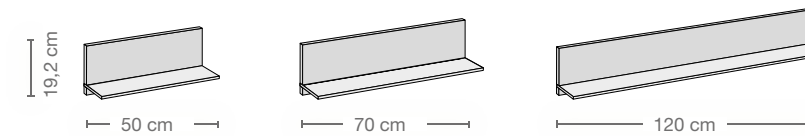

140 / 160 / 180 / 200 cm

mit Polster-Kopfteilrolle

mit Kopfteilapplikation

mit Polsterkopfteil

mit Polsterkopfteil

Diese Übersicht stellt einzelne Beispiele dar. Weitere Typen und alle Programme sind in der Typenliste zu finden. Alle Maßangaben in cm.

Kommoden

auf Sockelverstellern mit Schubladen und Türen

Tiefe 45 cm

Winkelborde | LED Beleuchtung für Winkelborde

LED Beleuchtung für Winkelborde

AUSFÜHRUNGSÜBERSICHT

Korpus, Front

Lack