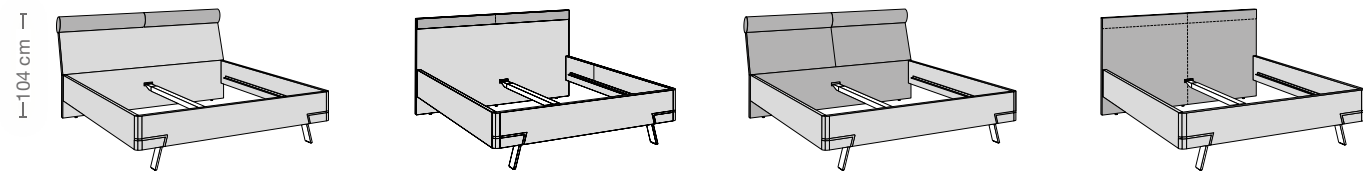

Drehtürenschränke

bestehend aus Grund- und Anbauelementen; wahlweise mit Zwischenbauelementen
Schranksiefe 61,4 cm

4-türiger Drehtürenschränk

5-türiger Drehtürenschränk

6-türiger Drehtürenschränk

Betten

Bettinnenlänge 200 cm

140 / 160 / 180 / 200 cm

mit Polster-Kopfteilrolle

mit Kopfteilapplikation

mit Polsterkopfteil

mit Polsterkopfteil

Diese Übersicht stellt einzelne Beispiele dar. Weitere Typen und alle Programme sind in der Typenliste zu finden. Alle Maßangaben in cm.