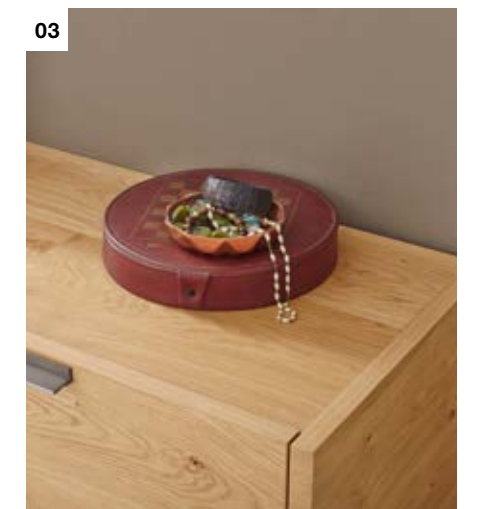

Ausführung: Balkeneiche, Akzent Bronze, Kunstleder vintage braun S701, Breite Kleiderschrank: ca. 2,5 m