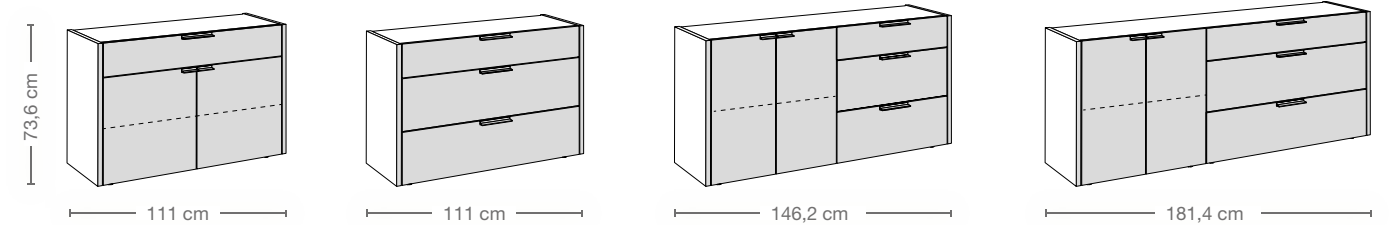

Winkelborde | LED Beleuchtung für Winkelborde